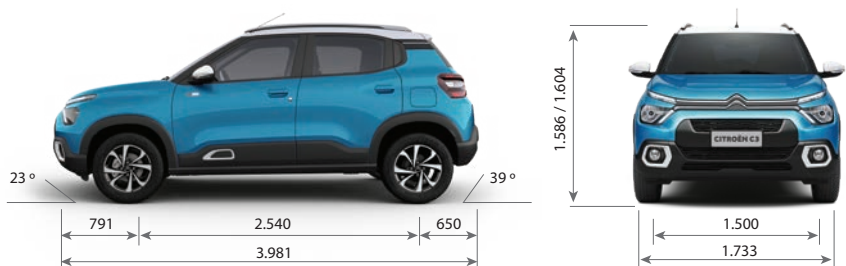

Seguinos en: /citroenarg

CITROËN